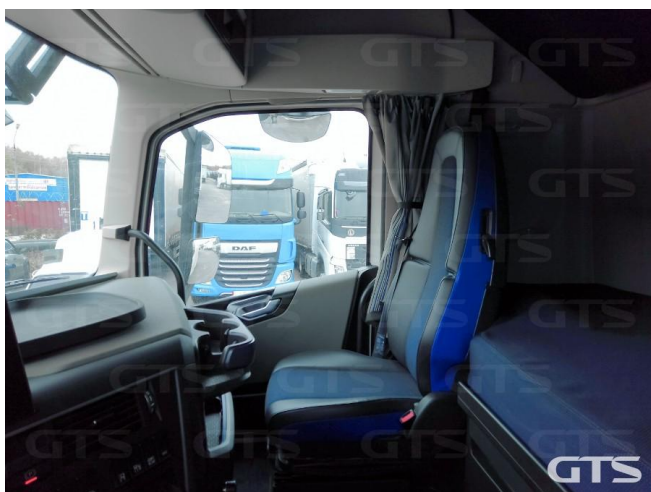

Седелный тягач

Volvo FH 500 2022 г/в

Основные характеристики

Склад: Нижний Новгород	Пробег: 217193
Колёсная формула: 4x2	КПП: Автоматическая
Мощность (л.с.): 510	Евро норма: 6
Инструментальный ящик	Спальных мест: Два
Автономный отопитель	Обмен техники по схеме trade-in
Два бака	ABS
Кондиционер	Магнитола
Кредит или лизинг в день обращения	Спойлер

Мощность двигателя, л.с: 510

Тип КПП: Автоматическая

Колесная формула: 4x2

Тип подвески: Пневморессорная

Пробег, км: 217 193

Дополнительная информация

Седелный тягач Volvo FH 500 2022 г/в

Оригинал ПТС